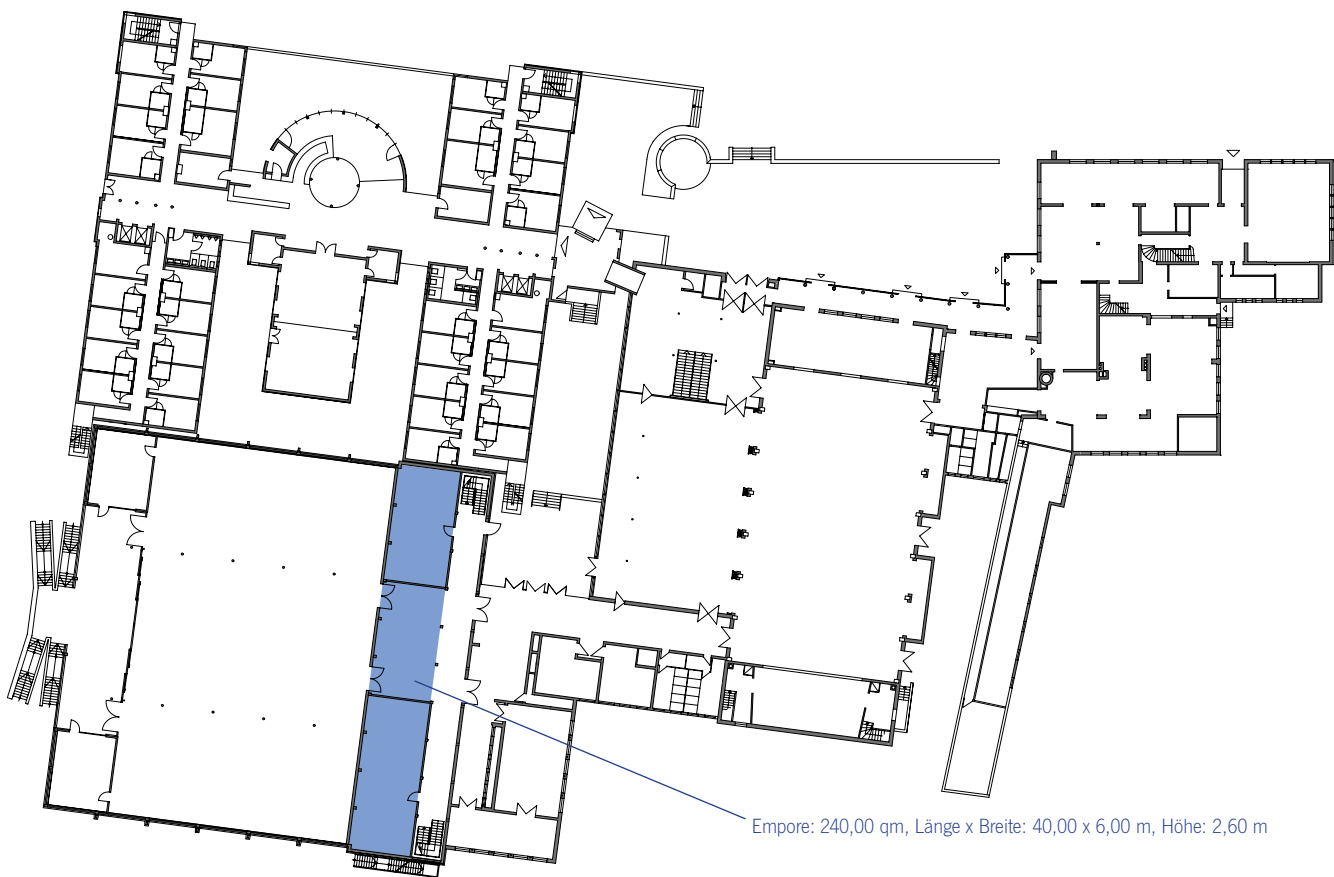

## Raumübersicht: Empore

Vor der großen Congresshalle, durch zwei Treppenaufgänge rechts und links zu erreichen, liegt die Empore. Sie bietet mit 240 qm Platz für 350 Personen bei Kinobestuhlung, 140 oder 150 Personen bei parlamentarischer, bzw. Rundbestuhlung.

## Hier finden Sie alles, was Sie brauchen – für jede Form von Veranstaltung.

Egal, ob Sie einen großen Kongreß, eine Messe, eine Tagung, eine kleine Konferenz oder eine spektakuläre Produktpräsentation planen: Das Congress Centrum Wienecke XI. in Hannover vereint alles, was Sie für die unterschiedlichsten Veranstaltungen benötigen: Das 4-Sterne-Hotel, über zwanzig Tagungsräume, eine Kongreßhalle mit 1.000 qm, zusätzliche