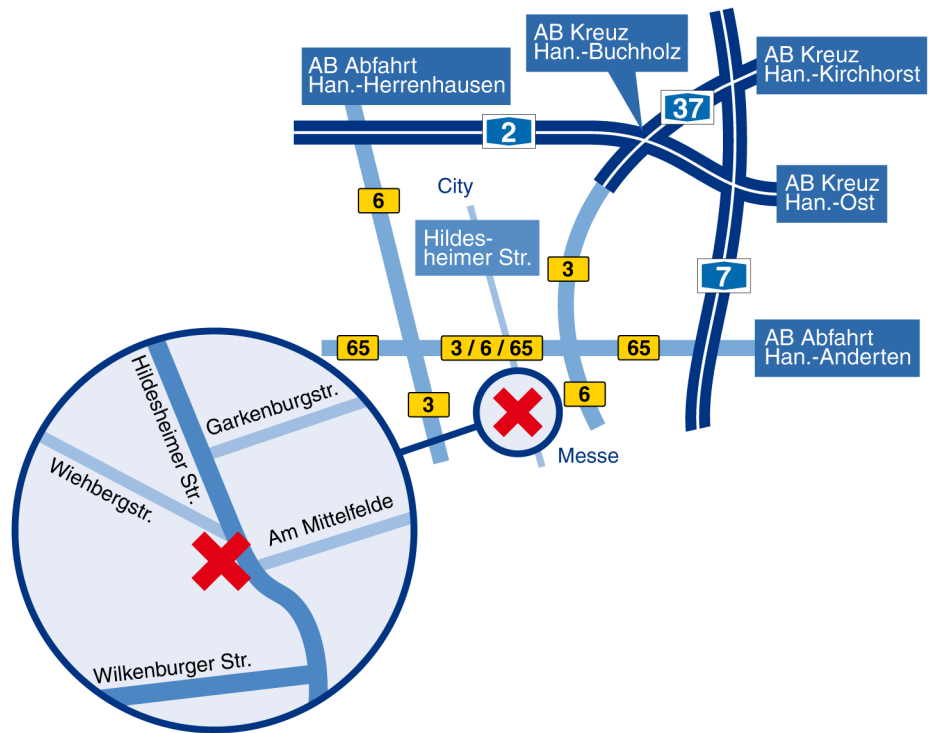

DESIGNHOTEL + congress centrum wienecke XI. hannover

Wir freuen uns auf Ihren Besuch und wünschen Ihnen eine gute Anreise.

Entfernungen:

zur Autobahn: 2 km
zum Bahnhof: 7 km
zum Flughafen: 18 km
zum Messebahnhof: 2 km
Zum Messe-Eingang Nord: 2,5 km

Mit dem Auto:

Aus Richtung Berlin/Dortmund:
A2 bis Autobahnkreuz Hannover Ost. A7 Richtung Kassel bis Anschlussstelle Hannover Anderten.
B65 (Südschnellweg) bis Abfahrt Döhren/Zentrum.
In die Hildesheimer Strasse links einbiegen.
Nach ca. 2 km liegt unser Hotel auf der rechten Seite.

Aus Richtung Hamburg:
A7 bis Anschlussstelle Hannover Anderten.
B65 (Südschnellweg) Richtung Messe bis Abfahrt Döhren/Zentrum.
In die Hildesheimer Strasse links einbiegen, nach ca. 2 km liegt unser Hotel auf der rechten Seite.

Geokoordinaten 52° 19' 37" Nord, 9° 46' 44" Ost

Vom Flughafen:

Mit der S-Bahn Linie 5 zum Hauptbahnhof Hannover.
Von dort aus mit der U-Bahn Linie 1 oder 2 (Richtung Laatzen/Rethen) bis zur Haltestelle Wiehbergstrasse.