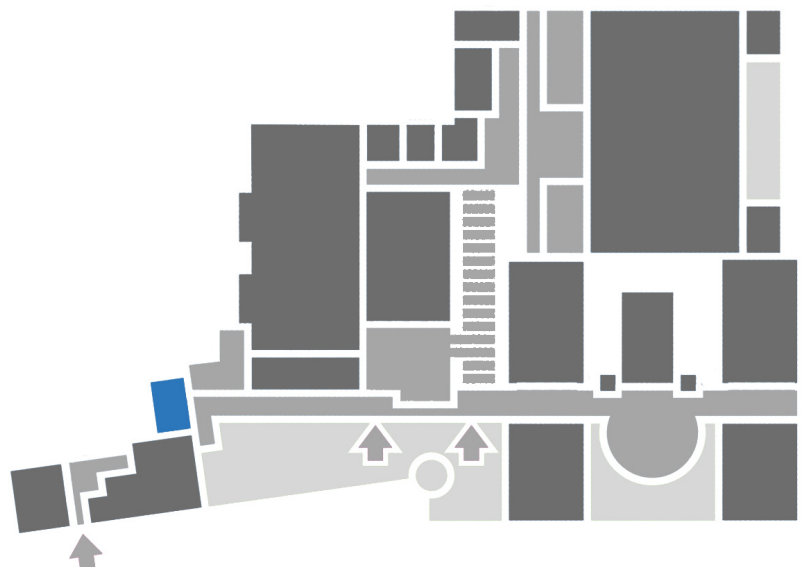

congress centrum
DesignHOTEL****
wienecke XI. hannover

Raum	Länge	Breite	Höhe	Fläche	Bankett	Kino	Parl.	U-Form	Stuhlkr.	Block	Rund
Kaminzimmer	8,90	5,80	3,05	52,00	50	60	30	40	20	26	

Das Kaminzimmer im Congresszentrum Wienecke XI. bietet auf 52 qm Platz für bis zu 60 Personen und befindet sich direkt in der Brauereigaststätte des Wienecke XI. in Hannover.

Es ist ideal als Raum, wenn Sie Arbeiten und Essen miteinander verbinden möchten. Sie können das Kaminzimmer für Ihre Tagung oder für Ihre Familienfeier buchen. Für Taufen, standesamtliche Hochzeiten oder Konfirmationen finden Sie hier den idealen Raum in Hannover.

WIENECKE XI.

Innovative Congress- und Hospitality-Konzepte. Kreative Umsetzung. Nachhaltige Bewirtschaftung.

Alles über unsere unterschiedlichen Häuser, unsere unendlichen Möglichkeiten und unser Engagement unter www.wienecke.de